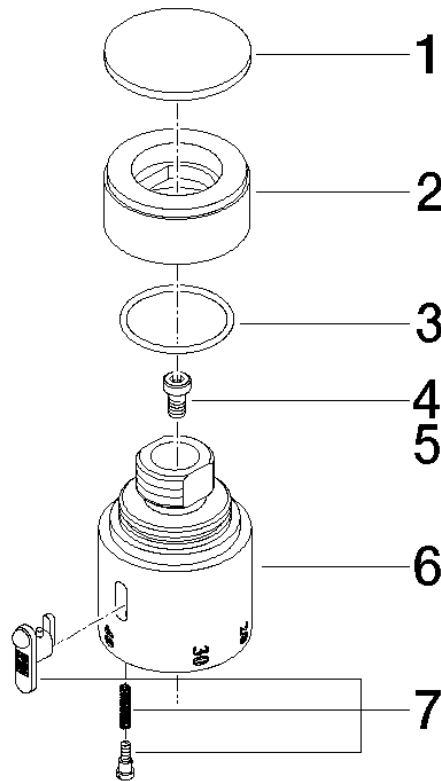

11 420 220

	Platine	11 420 220-08
	Chrome	11 420 220-00
	Platine brossé	11 420 220-06
	Laiton (Or 23cts)	11 420 220-09

11 420 220

11 420 220

Les pièces pour les  
autres finitions  
peuvent être  
trouvées ici : Chrome

Liste des pièces de rechange

N°	Article Numéro	Désignation	Fréquence de montage	Délai de livraison
3	09 14 10 040 90	joint	1	2
4	90 30 30 027 00 90	vis	1	2
5	09 30 33 004 90	vis	1	2
7	90 21 33 020 00 90	poignée	1	2